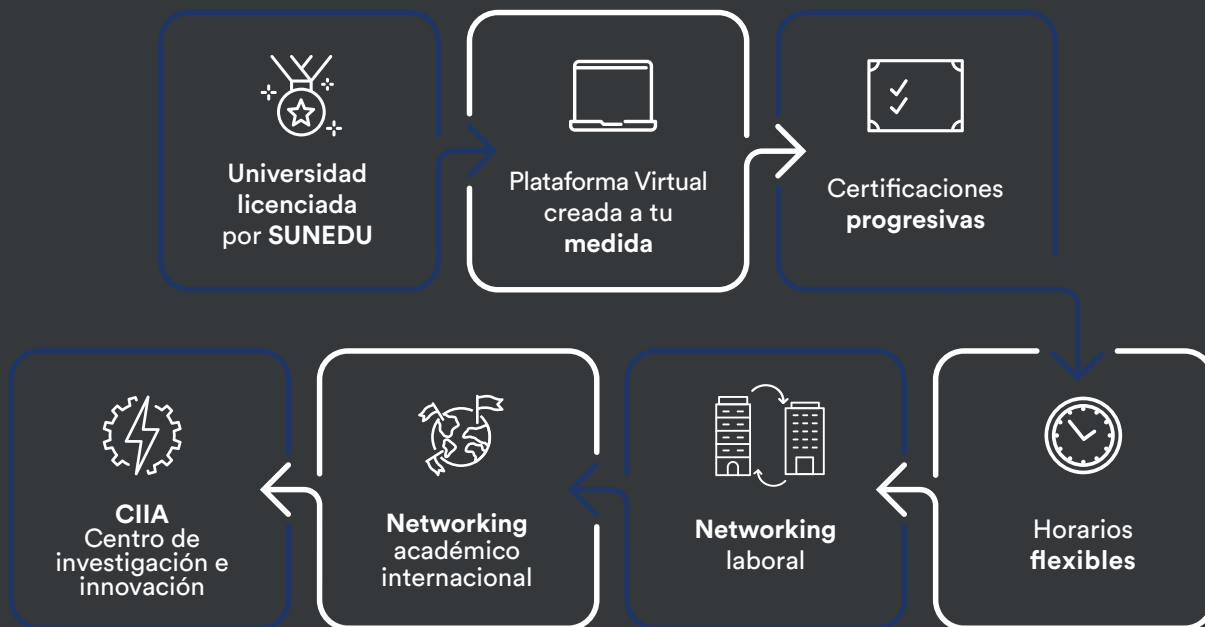

PREPÁRATE A:

- Crear diseños arquitectónicos satisfaciendo requerimientos técnicos y estéticos.
- Resolver problemas relacionados a la especialidad de forma creativa e innovadora, evidenciando un pensamiento independiente.
- Comunicarte de manera efectiva para interactuar con equipos multidisciplinarios siendo líder y miembro activo.

BENEFICIOS: